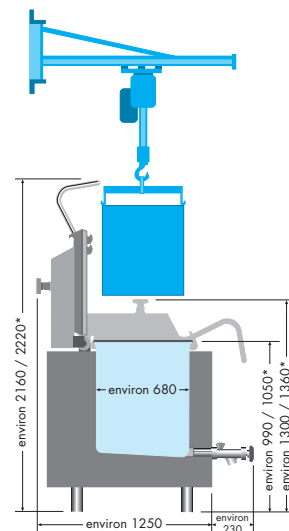

- Deux soupapes pour plus de sécurité
- Compacité
- Convivial: tous les éléments de commande accessibles depuis la façade
- Facilité de service: toutes les pièces sont d'un accès aisé
- Surfaces lisses permettant un nettoyage facile
- Pas de surchauffe du produit à cuire grâce à une température de chaudière réglable avec précision
- Etablissement automatique de la valeur F même pendant la phase de refroidissement
- Enregistreur de données, y compris logiciel, pour l'enregistrement d'un procès-verbal de stérilisation

Capacité KA 160

Réceptacle	par panier 1/1	par panier 1/3	par panier 3 x 1/3
Boîte 73/58	254	78	234
Boîte 99/33	165	45	135
Boîte 99/63	100	28	84
Bocal Twist-Off 86/70	132	34	115

Raccordement: courant triphasé 400 V
Valeur de raccordement: 9 kW
Surpression de service jusqu'à 2,5 bars

Accessoires en acier inoxydable 18/10

● Panier de chargement d'un seul tenant

Ø intérieur mm	Hauteur mm	Volume max. du panier / litres	Poids kg	Référence
460	500	81,5	6,2	4122 406

● Paniers de chargement de 1/3 de hauteur